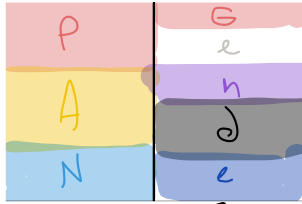

ADD UR FLAG!

im pan >3

i'm lesbian ☺☺

i'm non-binary ☺

☺☺☺

i'm straight! ☺

im bi ☺☺

im Pan and Trans

Demi-girl & lesbian ☺
@woocywoo

@axle_the_artist

@ellie_kys

@Uall-e ☺

Non-binary & bisexual

1.)  draw
a flag
or mine } ↑

2.) then show
to other people,

3.) more people
will add their
flags!